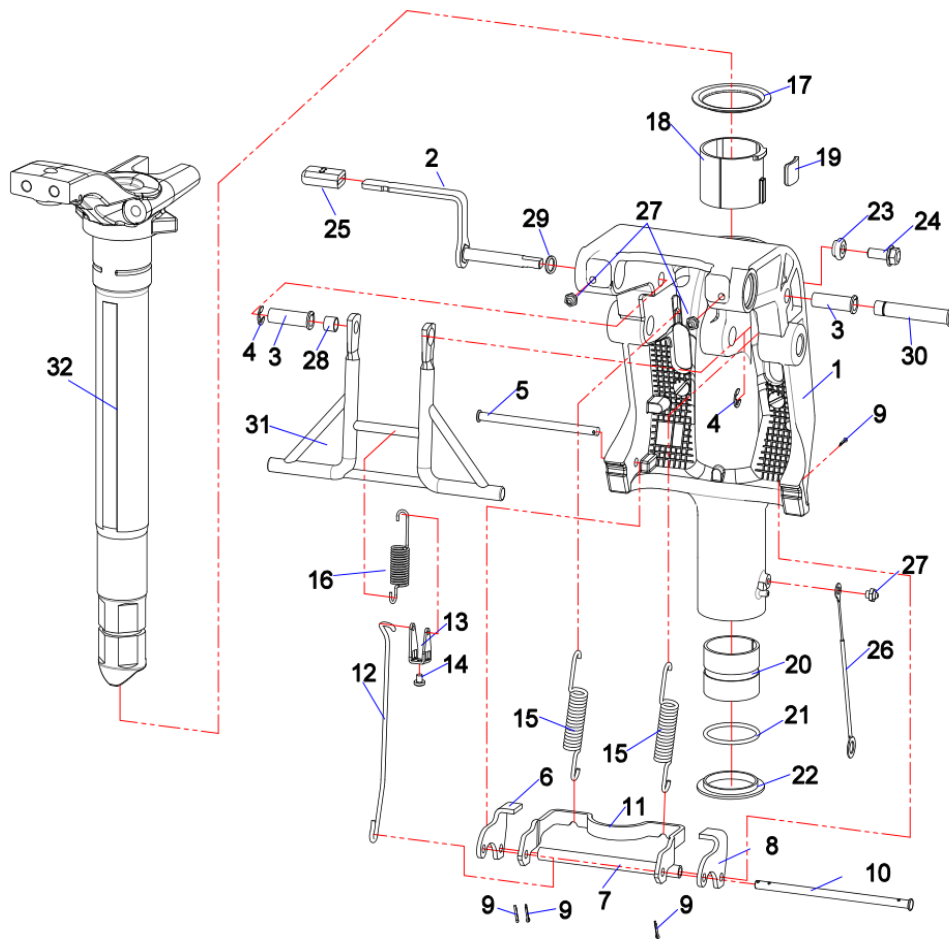

6. Поворотный кронштейн

NO.	КОД MR	КОД №2	КОД OEM	НАИМЕНОВАНИЕ	ШТ	УПАКОВКА	YAMAHA E40X
1	MR091001011140	MR01011140	40F-03.07.01-S	Swivel bracket (S)	1	1	65W-43311-00-4D
	MR091001011124	MR01011124	40F-03.07.01-L	Swivel bracket (L)	1	1	
2	MR01081116		40F-03.07.11.00	Lever comp.,Steering	1	1	65W-43630-11
3	MR01071125BAG		40F-03.07.11.04	Sleeve,Axis pin	2	5	90386-10M99
4	MR0104181BAG			Circlip	2	10	93430-10M00
5	MR01021119		40F-03.07.11.11	Fixing axis,support frame	1	1	90249-07M32
6	MR01081121		40F-03.07.11.08	Outer bracket(LH)	1	1	65W-43614-01
7	MR01021120		40F-03.07.11.12	Sleeve,support frame	1	1	90387-07M29
8	MR01081122		40F-03.07.11.09	Bracket(RH&Outer)	1	1	65W-43615-01
9	MR01041850BAG			Cotter pin 1.6*12	4	10	
10	MR01021118		40F-03.07.11.10	Pin roll,support frame	1	1	90101-08M76
11	MR01081120		40F-03.07.11.07	Arm,tilt lock	1	1	65W-43613-00
12	MR01091112		40F-03.07.11.06	angle loction rod	1	1	65W-43616-00
13	MR010818003		F25-03.00.01.04	Angle fixer	1	1	66T-43631-11
14	MR0104075BAG			Pan head screw with cross recess	1	10	90157-05014
15	MR01091113		40F-03.07.11.13	Sping	2	1	90506-30M00
16	MR010918001BAG		F25-03.00.01.05	Position spring	1	5	90506-20M37
17	MR01081115		40F-03.07.03	ring gasket	1	1	90209-52M00
18	MR01071122		40F-03.07.04	Lock washer	1	1	90386-52M02
19	MR01061126		40F-03.07.05	Friction plate,Locking	1	1	648-42528-00
20	MR01071123		40F-03.07.07	bushing (bottom)	1	1	90386-44M03
21	MR01061128BAG		40F-03.07.08	Rubber ring	1	2	93210-43MJ0
22	MR01071124BAG		40F-03.07.09	Lower bushing	1	5	90386-44M99
23	MR01061127BAG		40F-03.07.06	Gasket	1	2	65W-43373-00
24	MR01044132BAG		GB9074.1 M8*20	Hexagon headed bolt and flat plate M6*20	1	10	
25	MR01060123BAG		15F-03.09.12.01	rubber Sleeve	1	2	682-43318-01
26	MR01101102		40F-03.07.10	Connection assy, Cable	1	1	66T-82127-00
27	MR01100109BAG		JB7940.1	Oil cup	3	2	93700-06M03
28	MR010218002BAG		F25-03.00.01.02	Sleeve	1	2	
29	MR0104161BAG			Flat gasket 12	1	10	
30	MR010218003		F25-03.00.01.03	Dowel pin axis	1	1	90249-10M31
31	MR010818004		F25-03.00.01.06	location bracket	1	1	66T-43350-02
32	MR091001011139	MR07110018	40F-04.01.03-S	Brackct,Steering (S)	1	1	65W-42511-00-4D
	MR091001011126	MR01011126	40F-04.01.03-L	Brackct,Steering (L)	1	1