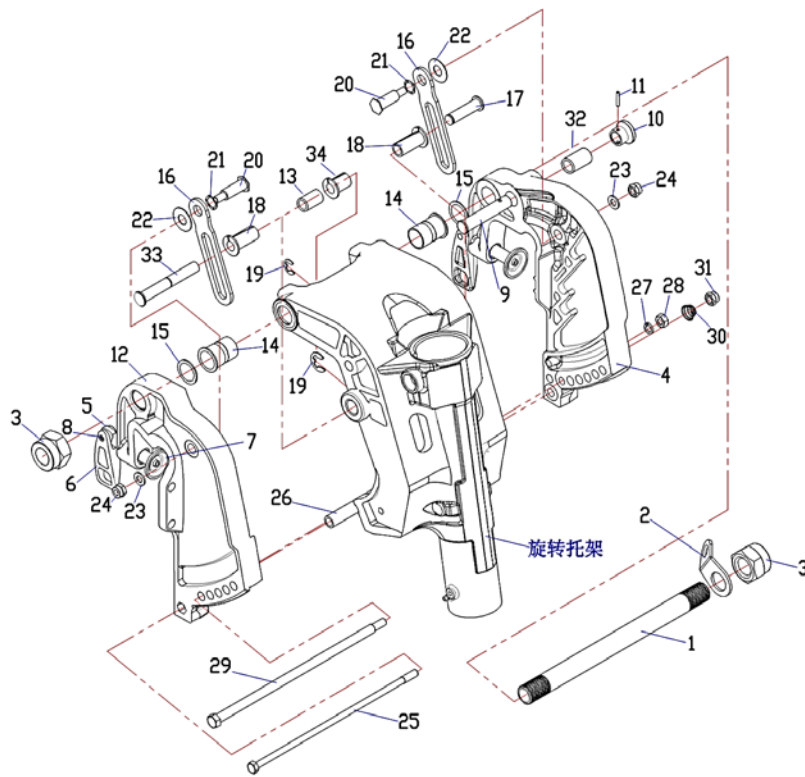

7. Кронштейн струбины

NO.	КОД MR	КОД №2	КОД OEM	НАИМЕНОВАНИЕ	ШТ	УПАКОВКА	YAMAHA E40X
1	MR01021114		40F-03.04	Bolt	1	1	346-62191-0
2	MR01080117		15F-03.03	Orifice plate	1	1	6J8-43113-01
3	MR01020115		15F-03.01	Clamp nut	2	1	90185-22043
4	MR091001011121	MR01011121	40F-03.05.01	Bracket(LH)	1	1	66T-43112-01-4D
5	MR01020527		F9.9-II-03.00.00.02	Clamp Bolt, Transom	2	1	6E7-43116-00
6	MR091001011122	MR01011122	40F-03.05.03.02	intensify handle	2	1	6E0-43118-01
7	MR01080118BAG		15F-03.05.02.03	Clamp plate	2	2	620-43114-00
8	MR0104222BAG		GB1015	Bolt	2	10	
9	MR01021116		40F-03.05.04.01	Position axis	1	1	
10	MR010711141BAG		40F-03.05.04.02	Position axis handle	1	2	
11	MR0104221BAG			Elastic cylindrical pin 3*10	1	10	
12	MR091001011123	MR01011123	40F-03.06.01	Bracket(RH)	1	1	66T-43111-01-4D
13	MR010718001BAG		F25-03.00.02.03	Bushing	1	2	90387-12M04
14	MR01071121		40F-03.07.02	Damping ring,bracket	2	1	90386-22M15
15	MR01081114BAG		40F-03.03	Washer	2	2	
16	MR01081123		40F-03.07.12.01	brake pad	2	1	66T-43627-00
17	MR01021137		40F-03.07.12.02	pin	1	1	90249-12M34
18	MR01071126BAG		40F-03.07.12.03	Bushing	2	2	90386-12M98
19	MR0104183BAG			Circlip	2	10	
20	MR01021138		40F-03.07.12.04	Bolt,brake pad	2	1	90109-08M90
21	MR01081124BAG		40F-03.07.12.05	waterform gasket ring	2	2	
22	MR01071127BAG		40F-03.07.12.06	Plastic washer	2	2	90202-12031
23	MR010417109BAG			Flat gasket	2	10	
24	MR0104147BAG			Hexagon nylon lock nut	2	10	
25	MR01021121		40F-03.08	Bolt	1	1	90101-08M76
26	MR01021122		40F-03.09	Sleeve	1	1	90387-08M29
27	MR01041540BAG			washer	1	10	
28	MR0104139BAG			Bolt nut	1	10	
29	MR01021123		40F-03.10	Trim shaft	1	1	90101-08M28
30	MR01091114BAG		40F-03.11	Spring	1	2	90502-10M06
31	MR0104147BAG			Hexagon nylon lock nut	1	10	
32	MR01021115		40F-03.05.02	Bushing,bracket(LH)	1	1	
33	MR010218001		F25-03.00.02.01	pin	1	1	90249-12M39
34	MR010718002BAG		F25-03.00.02.02	Bushing	1	2	90386-12MA0