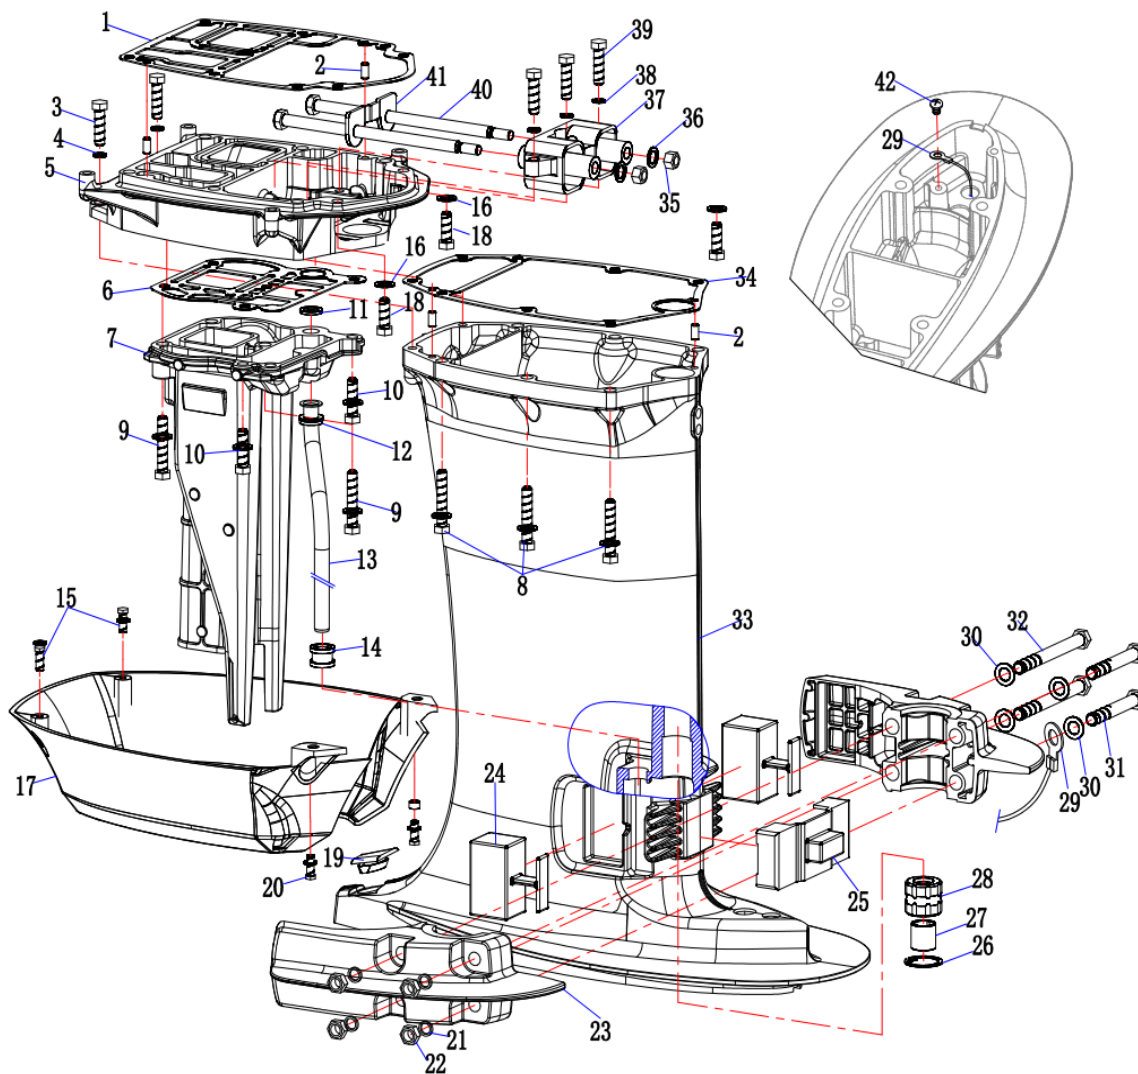

9. Дейдвуд

NO.	КОД MR	КОД №2	КОД OEM	НАИМЕНОВАНИЕ	ШТ	УПАКОВКА	YAMAHA E40X
1	MR01051122		40F-05.00.00.10	Gasekt	1	1	66T-45113-A0
2	MR01020110BAG		15F-01.06.20	Locating Pin 2*6	4	10	
3	MR0104037BAG			Bolt	2	2	
4	MR01041540BAG			washer	2	10	
5	MR091001011129	MR01011129	40F-05.00.00.17	Engine base	1	1	66T-41137-00-5B
6	MR01051123BAG		40F-05.00.00.12	Cover gasket,exhaust pipe	1	2	66T-41133-A0
7	MR01011128		40F-05.00.00.11	Exhaust pipe	1	1	66T-41131-00-5B
8	MR0104432		GB9074.1 M8*80(9.8)	Bolt&gasket Assy M8*80	6	1	
9	MR0104416		GB9074.1 M8*45	Hexagon headed bolt and flat plate M8*45	3	1	
10	MR01044130BAG		GB9074.1 M8*30	Flat gasket&bolts	2	5	
11	MR01071129BAG		40F-05.00.00.15	Bushing, hose	1	2	676--42727-00
12	MR01061132BAG		40F-05.00.00.14	Seal ring,hose	1	5	90202-12060
13	MR01101115		40F-05.00.00.13-S	Hose (S)	1	1	66T-44361-00
	MR01101108		40F-05.00.00.13-L	Hose (L)	1	1	
14	MR01061133BAG		40F-05.00.00.16	Seal ring(lower),hose	1	2	663-44367-00
15	MR0104404BAG		GB9074.1 M6*16	Bolt	2	10	
16	MR01041540BAG			washer	2	10	
17	MR091001071116	MR01071116	40F-02.00.00.11	Decoration cover	1	1	66T-42741-00
18	MR0104037BAG		GB5783 M8*30	Bolt	2	2	
19	MR01061130BAG		40F-05.00.00.02	Plug,Anode	1	2	63D-45155-00
20	MR0104404BAG		GB9074.1 M6*16	Bolt	2	10	
21	MR01041710901BAG			Flat gasket	4	10	
22	MR0104303			Hexagonal nut M10	4	1	
23	MR091001011102	MR07110001	40F-00.01	Damper housing	2	1	65W-44551-00-4D
24	MR01061101		40F-00.02	Damper A	2	1	65W-44555-10
25	MR01061102		40F-02.03	Damper B	1	1	66T-44575-00
26	MR01042062BAG		GB893.1	Hole collar	1	10	97075-08030
27	MR01021127BAG		40F-05.00.00.05	Location bushing	1	2	66T-44526-00