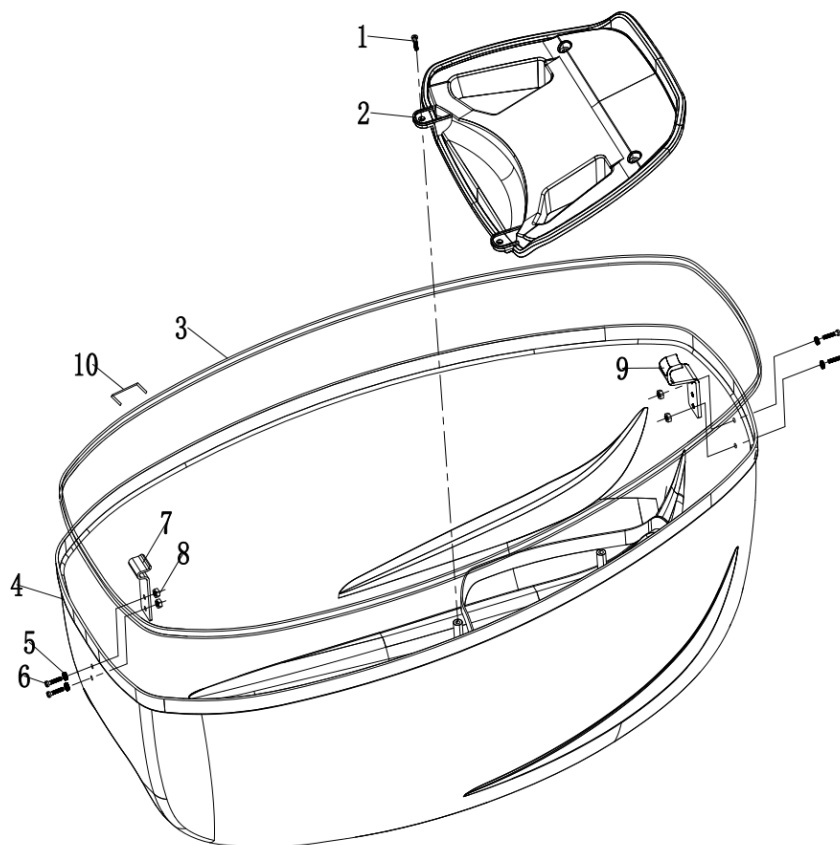

Мотор лодочный Marine Rocket MR40FFE (703 см³)

1. Капот

NO.	КОД MR	КОД №2	КОД OEM	НАИМЕНОВАНИЕ	ШТ	УПАКОВКА
1	MR0104090BAG			Cross recessed pan head tapping screws	4	10
2	MR01071139			Air inlet cover	1	1
3	MR01061148		40F-07.00.00.02	Rubber sealing strip	1	1
4	MR091001071138			Top cowling	1	1
5	MR0104162BAG			Flat gasket 4	4	10
6	MR01040748BAG			Pan head bolt with cross recess	4	10
7	MR01080229		F15-07.00.00.06	Lock Hook(front)	1	1
8	MR0104144BAG			Bolt	4	10
9	MR01081139		40F-07.00.00.04	Rear lock hook	1	1
10	MR01090131		15F-07.07	Binding nail	20	
	MR030220	MR08010015		Top Cowling	1	1