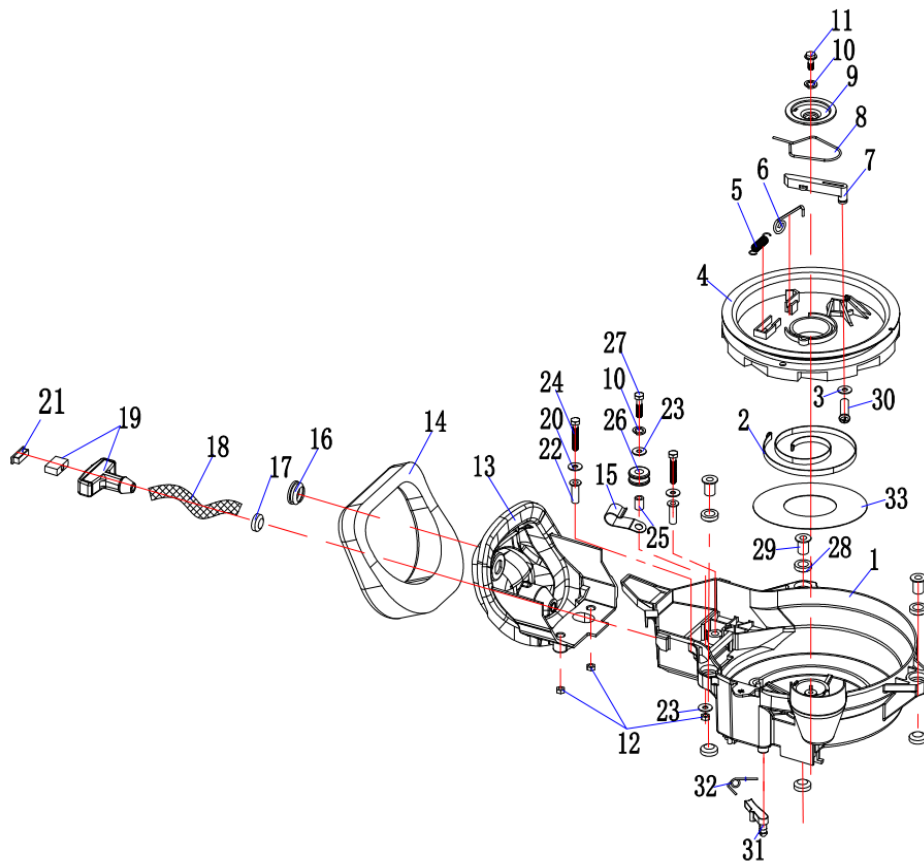

Мотор лодочный Marine Rocket MR40FFE (703 см³)

1. Капот

NO.	КОД MR	КОД №2	КОД OEM	НАИМЕНОВАНИЕ	ШТ	УПАКОВКА
1	MR0104090BAG			Cross recessed pan head tapping screws	4	10
2	MR01071139			Air inlet cover	1	1
3	MR01061148		40F-07.00.00.02	Rubber sealing strip	1	1
4	MR091001071138			Top cowling	1	1
5	MR0104162BAG			Flat gasket 4	4	10
6	MR01040748BAG			Pan head bolt with cross recess	4	10
7	MR01080229		F15-07.00.00.06	Lock Hook(front)	1	1
8	MR0104144BAG			Bolt	4	10
9	MR01081139		40F-07.00.00.04	Rear lock hook	1	1
10	MR01090131		15F-07.07	Binding nail	20	
	MR030220	MR08010015		Top Cowling	1	1