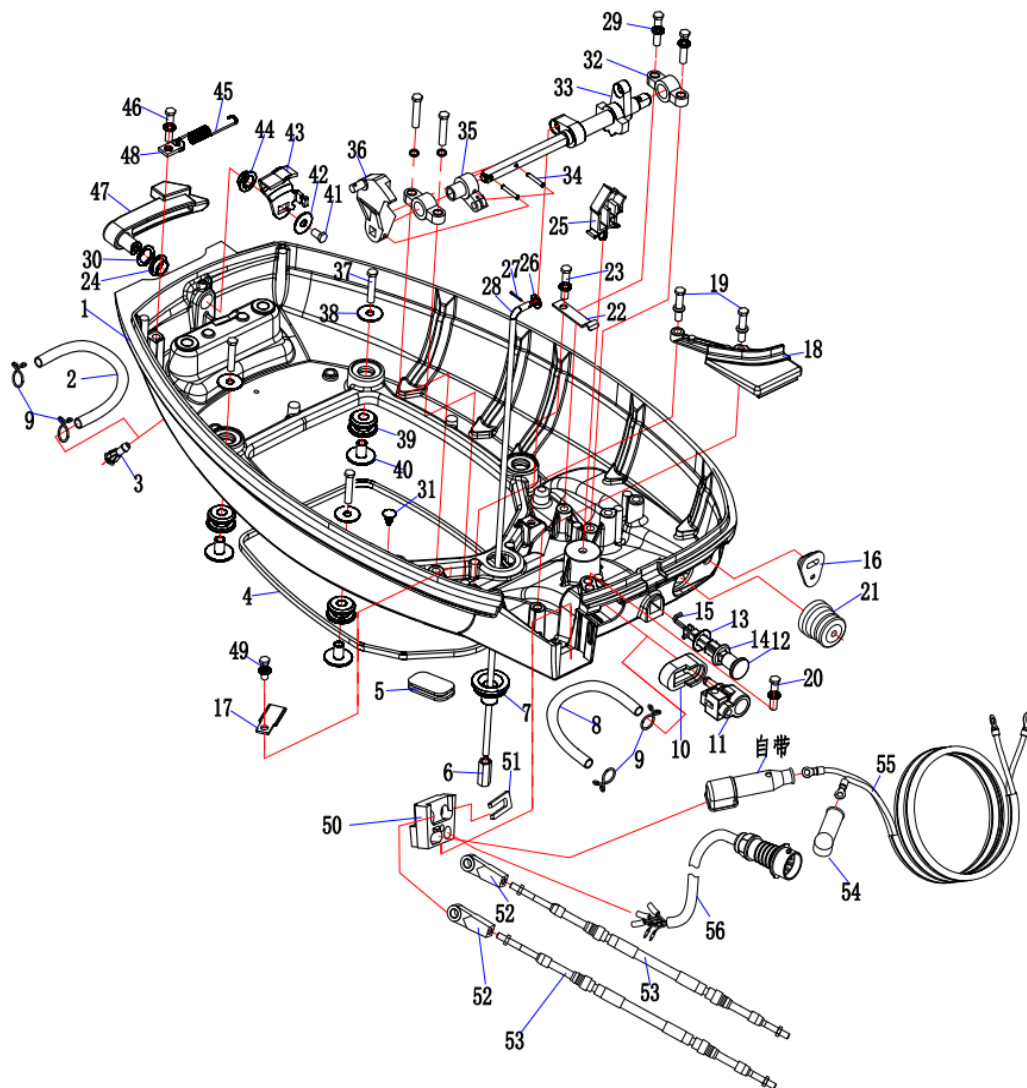

8. Поддон двигателя

NO.	КОД MR	КОД №2	КОД OEM	НАИМЕНОВАНИЕ	ШТ	УПАКОВКА	YAMAHA E40X
1	MR091001011118	MR07110005		Bottom cowling	1	1	66T-42710-01-4D
2	MR01061114BAG		40F-01.06.00.06	Hose	1	2	
3	MR01070137BAG		15F-02.11	Plastic Water nozzle	1	5	6BL-44391-00
4	MR01061125		40F-02.00.00.07	rubber damper	1	1	66T-42716-00
5	MR01060526BAG		F9.9-02.00.00.15	rubber Plug	1	2	6H4-42726-00
6	MR01020130BAG		15F-06.04.05	Column nut	1	2	61N-44146-00
7	MR01061122BAG		40F-02.00.00.02	Shift lever rubber sleeve	1	5	676-42727-00
8	MR01061120BAG		40F-01.07.09	Fuel hose B	1	2	90445-09M08
9	MR01090138BAG		15F-01.07.07	Tube Clip	4	10	
10	MR01061121BAG		40F-01.07.10	Rubber sleeve	1	2	66T-24329-00
11	MR01100106		15F-01.07.01.00	Fuel hose joint assy	1	1	
12	MR01070134BAG		15F-02.02	Pull rod,choke	1	2	6H4-41271-01
13	MR01060113BAG		15F-02.04	Rubber washer	1	2	6J8-41274-00
14	MR01070135BAG		15F-02.03	Protecting bush,choke	1	2	689-41273-00
15	MR01091106		40F-01.02.00.05	Pull rod,choke	1	1	66T-41257-00
16	MR01060227BAG		F15-02.00.00.12	Protecting sleeve,steel cable	1	2	
17	MR01081602		40FE-02.00.00.01	electric wire plate	1	1	
18	MR01011148		40FEH-02.00.00.05- II	small cover plate	1	1	
19	MR0104407BAG		GB9074.1 M6*25	Hexagonal bolt & flat gasket assy M6*25	2	10	
20	MR0104408BAG		GB9074.1 M6*30	Bolt	1	10	
21	MR01060228BAG		F15-02.00.00.15	Rubber shock ring,handle conncting rod	1	2	
22	MR01081110BAG		40F-02.00.00.09	Shift limit plate	1	2	682-44116-01
23	MR0104404BAG		GB9074.1 M6*16	Bolt	1	10	
24	MR01071119BAG		40F-02.02.00.03	Washer	1	2	
25	MR01070136BAG		15F-02.06	Fixer,Throttle cable	1	2	90465-25M57
26	MR0104171BAG			Flat gasket	1	10	
27	MR01041850BAG			Cotter pin 1.6*12	1	10	
28	MR01091121		40F-02.00.00.10-S	Shift lever(upper,S)	1	1	66T-44143-00
	MR01091111		40F-02.00.00.10-L	Shift lever(upper, L.)	1	1	
29	MR0104407BAG		GB9074.1 M6*25	Hexagonal bolt & flat gasket assy M6*25	4	10