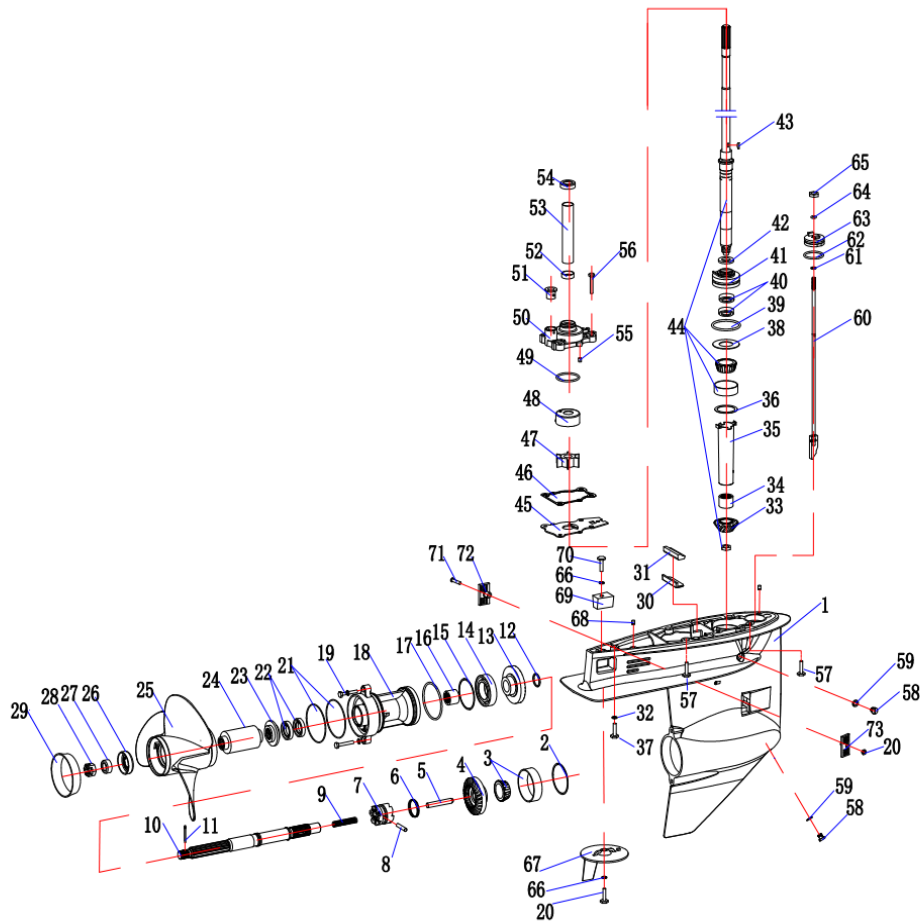

10.Редуктор

NO.	КОД MR	КОД №2	КОД OEM	НАИМЕНОВАНИЕ	ШТ	УПАКОВКА	YAMAHA E40X
1	MR091001011131	MR07110015	40F-06.01.01	Lower casing	1	1	66T-45311-01-4D
2	MR01081128BAG		40F-06.01.05	Shim,forward gear	2	2	663-45567-01
3	MR01051101			Roller Bearings	1	1	93332-00003
4	MR01051125		40F-06.01.04	Forward gear	1	1	66T-45560-01
5	MR01021132		40F-06.05.05(L)	Shift plunger	1	1	
6	MR01091116BAG		40F-06.05.04	Circlip	1	5	663-45633-00
7	MR01051131		40F-06.05.02	Dog clutch	1	1	66T-45631-00
8	MR01021133		40F-06.05.03	Pin	1	1	90250-06023
9	MR01091117BAG		40F-06.05.06	Compression spring	1	5	90501-15M01
10	MR01051130		40F-06.05.01	Propeller shaft	1	1	66T-45611-00
11	MR01041892BAG			Cotter pin	1	10	
12	MR01021135		40F-06.05.07	gasket	1	1	90201-22429
13	MR01051129		40F-06.04.02	Reverse gear	1	1	66T-45571-00
14	MR01051104			deep groove ball bearing	1	1	93306-001U1
15	MR01081132BAG		40F-06.04.03	Reverse gear shim	1	5	63D-45577-00
16	MR01051103			Needle bearing	1	1	93317-22204
17	MR01061140		40F-06.04.06	O ring	1	1	93210-74MG5
18	MR091001011137	MR07110017	40F-06.04.01	Cap,lower casing	1	1	63D-45361-02-4D
19	MR01044134BAG		GB9074.1 M8*25	Hexagonal bolt & flat gasket assy M8*25	2	10	
20	MR0104137BAG			Hexagon nut M5	1	10	
21	MR01061139		40F-06.04.05	O ring	2	1	93210-74MG5
22	MR01051138		40F-06.04.04	Oil seal(22*36*7)	2	1	
23	MR01021130		40F-06.02.03	propeller Pad	1	1	663-45987-02
24	MR01061137		40F-06.03.00	propeller Internal splined	1	1	69W-45945-00-EL
25	MR01011135		40F-06.02.01	Propeller	1	1	
	MR030308	MR08150009	40F-06.02.00.00	Propeller Assy.	1	1	69W-45945-00-EL
26	MR01081130		40F-06.02.04	Plate	1	1	66T-45997-00
27	MR01081131		40F-06.02.05	Press plate	1	1	90386-22M01
28	MR01021131		40F-06.02.07	Nut	1	1	90171-16011
29	MR01011136		40F-06.02.02	Propeller mouth	1	1	91490-30025
30	MR01061134BAG		40F-06.01.09	sealing strip	1	2	
31	MR01011134		40F-06.01.10	pressing plate,sealing strip	1	1	
32	MR01041540BAG			washer	1	10	
33	MR01051128		40F-06.01.12	pinion gear	1	1	66T-45551-00
34	MR01051149			Needle bearing	1	1	93315-32224
35	MR01071132		40F-06.01.06	Nylon bushing	1	1	6H4-45536-00
36	MR01081129BAG		40F-06.01.11.03	shim,pignion gear	2	5	663-45587-01