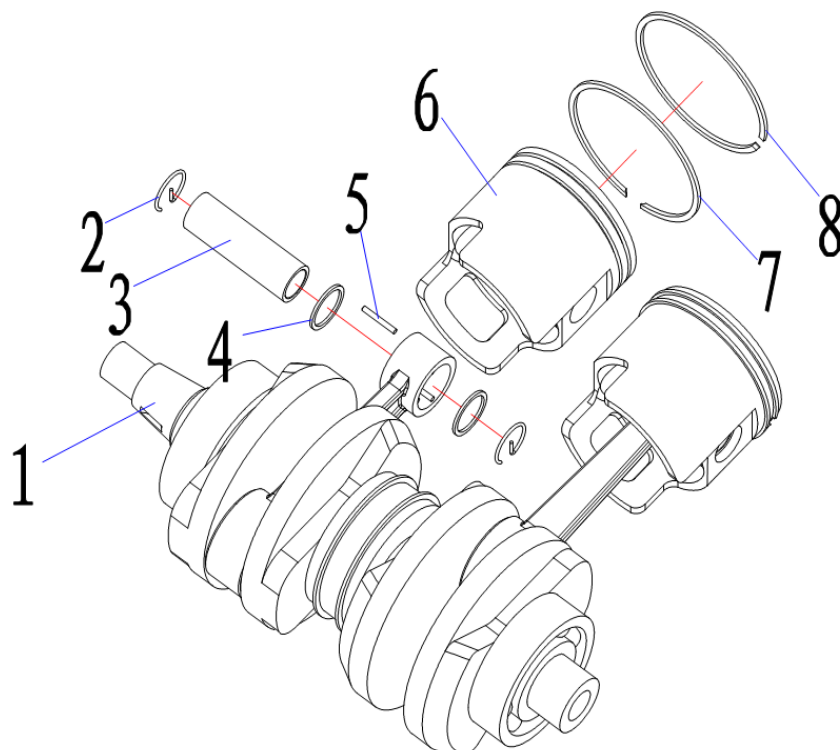

4. Коленвал

NO.	КОД MR	КОД №2	КОД OEM	НАИМЕНОВАНИЕ	ШТ	УПАКОВКА	YAMAHA E40X
1	MR01051119		40F-01.06.05.00	Crank connecting rod comp.	1	1	66T-11400-01
2	MR01051114BAG		40F-01.06.04.03	Circlip	4	10	663-11634-00
3	MR01051113		40F-01.06.04.02	Pin,piston	2	1	6F5-11633-00
4	MR010811160BAG		40F-01.06.04.05	Needle bearing plate	4	2	90201-20417
5	MR01051115BAG		40F-01.06.04.04	Bolt	56	28	93603-21111
6	MR01051112		40F-01.06.04.01	Piston	2	1	66T-11631-01-93
7	MR01051118		40F-01.06.04.07	the second piston ring	2		66T-11603-00
8	MR01051117		40F-01.06.04.06	Top piston ring	2